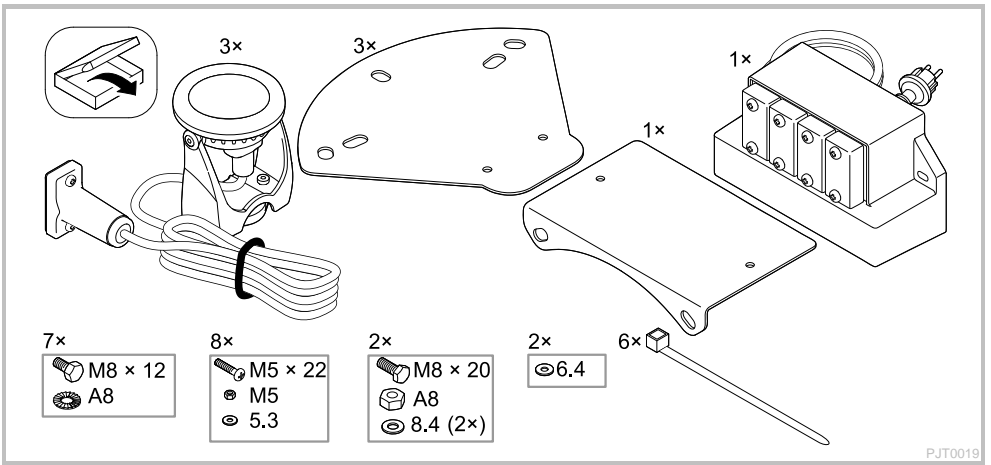

## LED-Schwimmfontänenbeleuchtung *weiß*

DE	Gebrauchsanleitung
EN	Operating instructions
FR	Notice d'emploi
NL	Gebruiksaanwijzing
ES	Instrucciones de uso
PT	Instruções de uso
IT	Istruzioni d'uso
DA	Brugsanvisning
NO	Bruksanvisning
SV	Bruksanvisning
FI	Käyttöohje
HU	Használati útmutató
PL	Instrukcja użytkowania
CS	Návod k použití
SK	Návod na použitie
SL	Navodila za uporabo
HR	Uputa o upotrebi
RO	Instrucțiuni de folosință
BG	Упътване за употреба
UK	Посібник з експлуатації
RU	Руководство по эксплуатации
CN	使用说明书